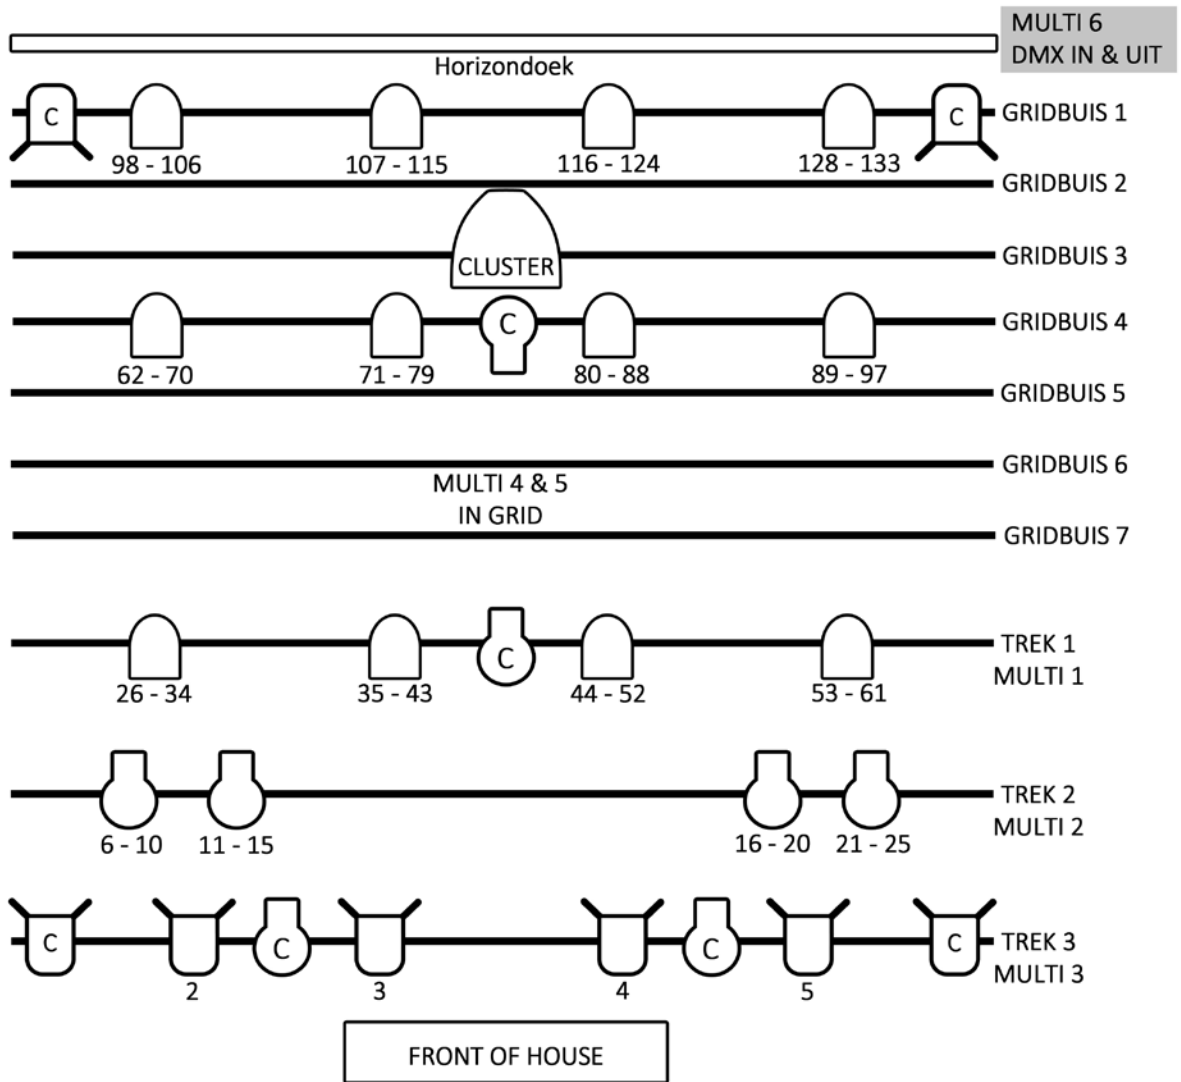

# LICHTPLAN LINDENZAAL

CONVENTIONELE 1kW PC	PONY LED FRESNEL	ETC COLOURSOURCE SPOT RGB	SELECON 1kW PROFIEL	FARGO LED RGBW ZOOM PAR MODE 3
-------------------------	---------------------	---------------------------------	------------------------	--------------------------------------

Zaallicht = channel 1  
Tragleuning = 200 - 203 RGBW

12 Patchbare dimmerkringen (Ch. 140 t/m 151)  
Maximaal 7 per harting. 8 is mogelijk, vaste  
spanning tbv. LED verlichting vervalt.

LAATSTE UPDATE:  
25-05-2018

ETC COLOURSOURCE SPOT				
DIMMER	RED	GREEN	BLUE	STROBE
6	7	8	9	10
11	12	13	14	15
16	17	18	19	20
21	22	23	24	25

PONY LED FRESNEL
DIMMER
2
3
4
5

ZAALLICHT
DIMMER
1

TRAPLEUNING			
RED/DIM	GREEN/DIM	BLUE/DIM	WHITE/DIM
200	201	202	203